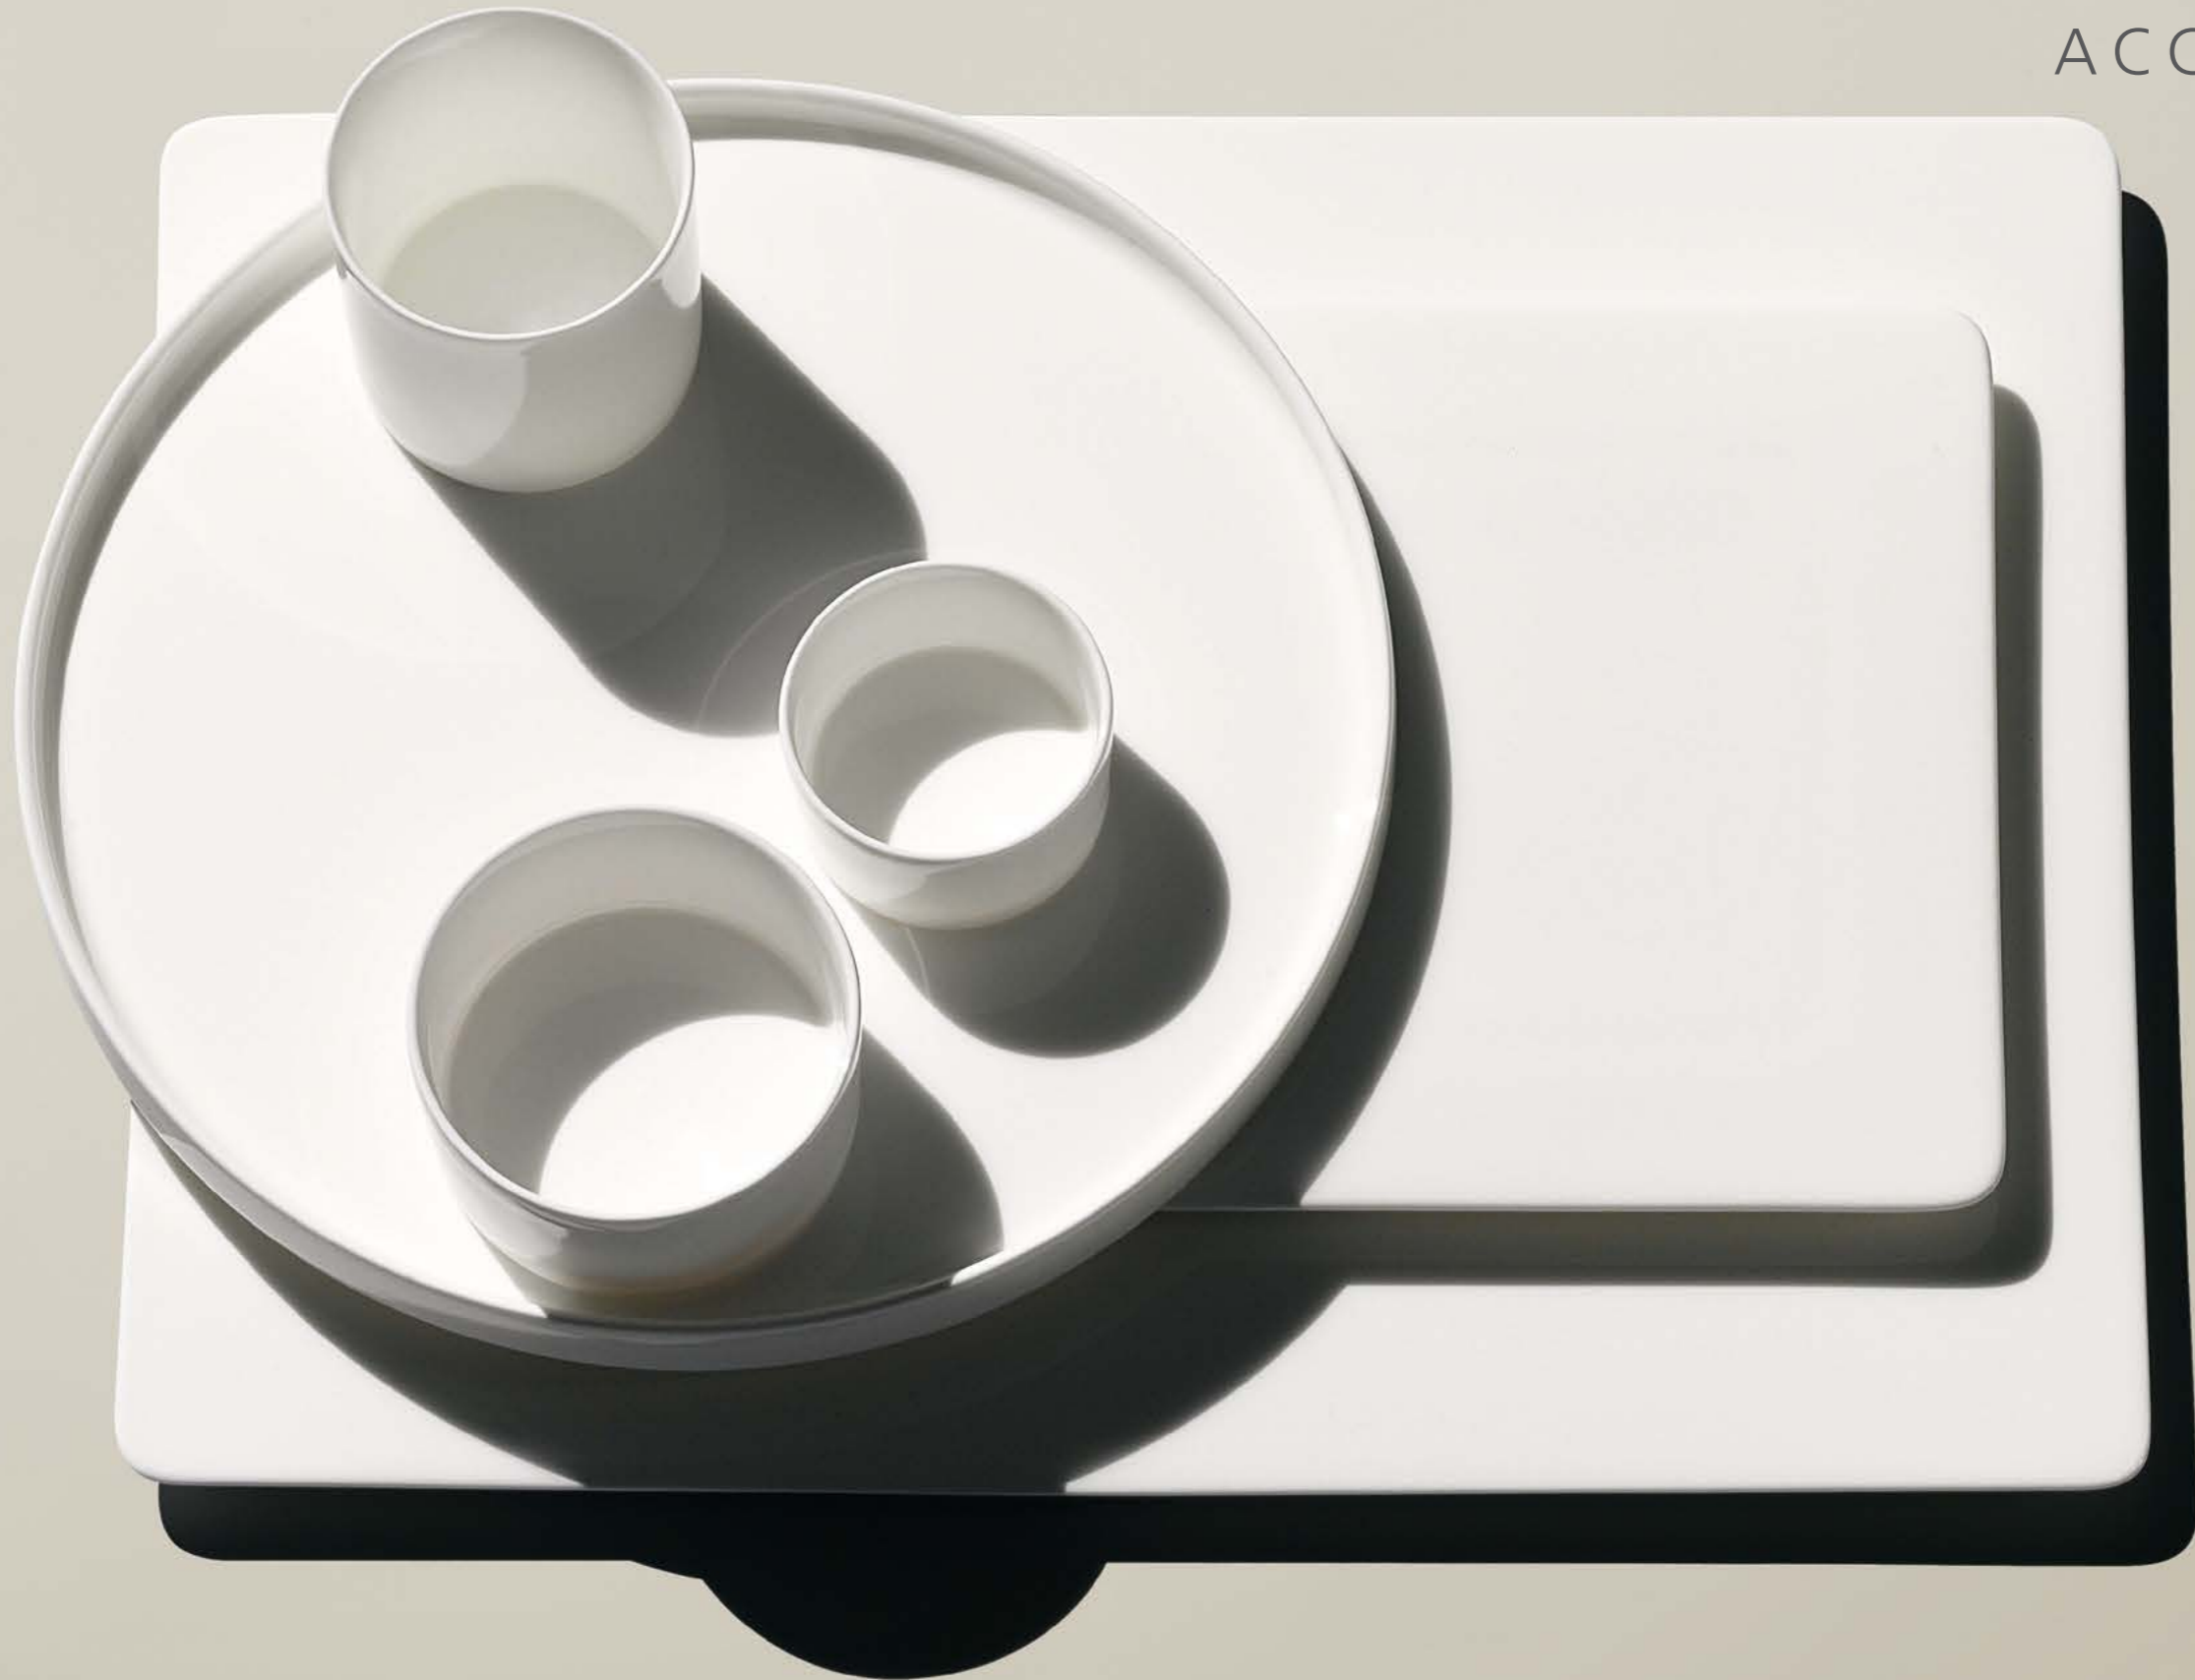

DIBBERN –
FINE BONE CHINA

ZUSATZARTIKEL &
ACCESSOIRES ———
ADDITIONALS &
ACCESSORIES

**ZYLINDRISCH |
CYLINDRICAL**

Tablett 13 x 34 cm
Tray 13 x 34 cm | 5 x 13.5"
02 185 000 00

**ZYLINDRISCH |
CYLINDRICAL**