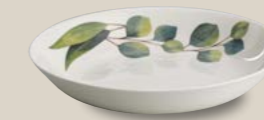

Teller tief 22,5 cm |
Soup plate 22.5 cm, 8.75"
03 055 172 00